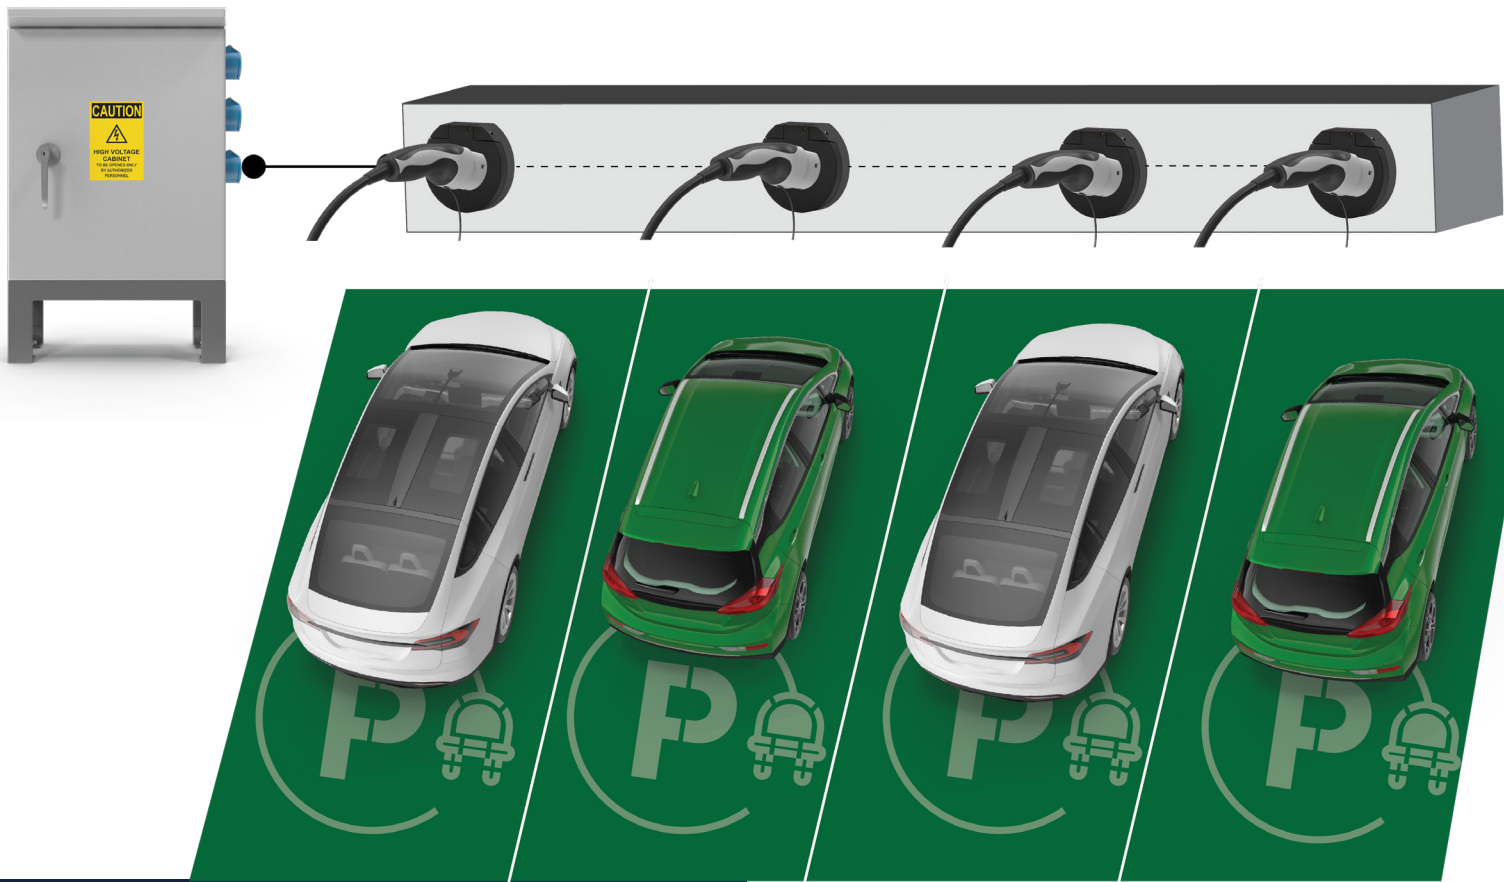

EUNICE

Πλεονεκτήματα

1. Ταυτόχρονη φόρτιση σε μεγάλο αριθμό ηλεκτρικών οχημάτων
2. Μία και μόνο κεντρική μονάδα
3. Εξοικονόμηση χώρου
4. Εξοικονόμηση χρημάτων για τον ιδιοκτήτη του χώρου
5. Χαμηλό ρίσκο επενδυτή
6. Ευελιξία στον αριθμό έξυπνων πριζών φόρτισης ανάλογα με τις ανάγκες του χώρου
7. Εγκατάσταση σε εσωτερικό & εξωτερικό χώρο
8. Ολοκληρωμένη διαχείριση του φορτίου των έξυπνων πριζών μέσω πλατφόρμας
9. Χαμηλό κόστος συντήρησης & επισκευής
10. Δυνατότητα Plug & Play

Τεχνικά Χαρακτηριστικά

- ☒ Τριφασική φόρτιση έως 22kW/πρίζα
- ☒ Έξυπνη φόρτιση μέσω QR, RFID κάρτας ή εφαρμογής Joltie
- ☒ Περιβαλλοντική προστασία (IP54)
- ☒ Αντιβανδαλιστική κατασκευή (IK10)
- ☒ Απεριόριστη & κλιμακούμενη επέκταση με βάση το διαθέσιμο χώρο
- ☒ Επιλογές αναβάθμισης υλικού & λογισμικού